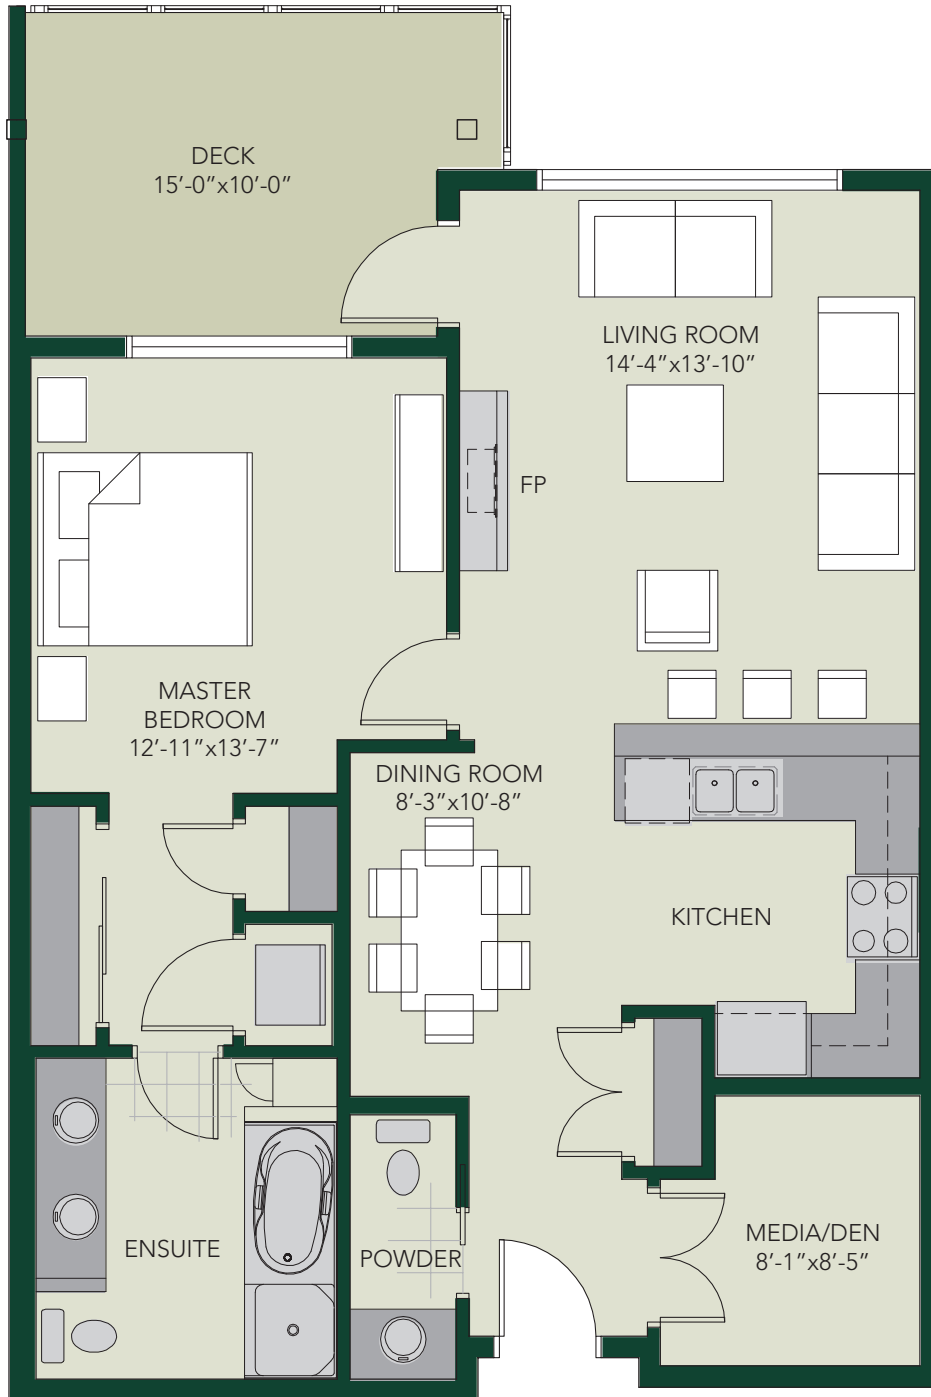

FLOOR PLAN DD 1011 SQ.FT

*Life. Style.*